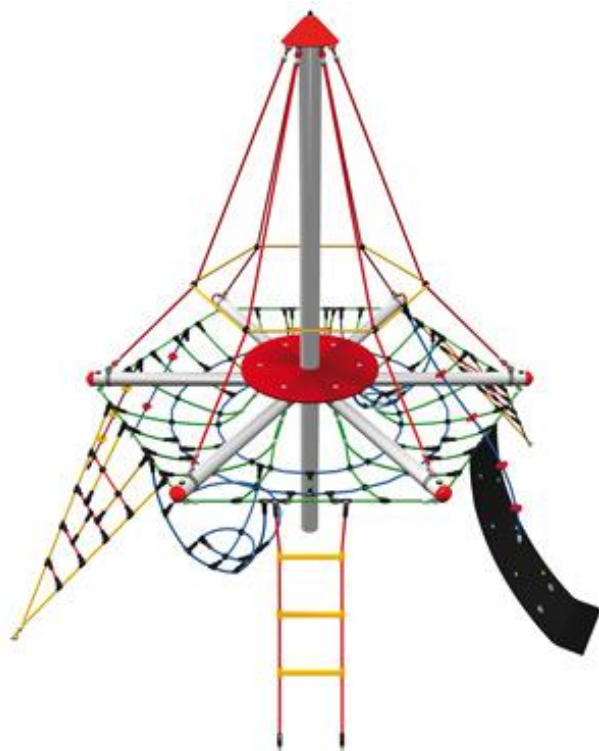

TECHNICKÝ LIST

LP-27 PIRÁTSKÁ VĚŽ MINI

ROZMĚRY PRVKU: 3,7m (v) x 4,7m (Ø)

DOPADOVÁ PLOCHA: 0,30m (h) x 7,70m (Ø)

MAX. KRITICKÁ VÝŠKA PÁDU: 1,50m

DRUH DOPADOVÉ PLOCHY: kačírek (syn. povrch, písek, kůra)

POUŽITÉ MATERIÁLY:

- ocelový stožár (Ø 160 mm), žárově pozinkovaný, délka 3,40 m, 6 horizontálních ocelových nosníků (Ø 102 mm), žárově pozinkované, speciální barva (modrá) k natření v místě za příplatek součástí dodávky
- lana a síť z lana Herkules (Ø 16 mm, 6 pramenů, s ocelovou vložkou)
- kulatá závěsná síť, šplhací lana, provazové žebříky, gumová rohož pro výstup, trojúhelníkové, výstupní síť, síťová sedátka